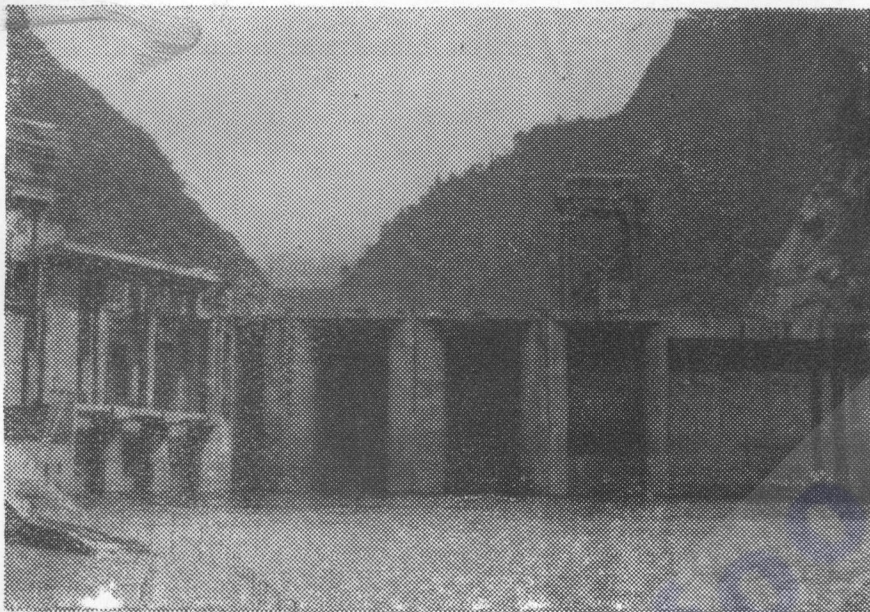

← 渔子溪二级水电站首部枢纽沉沙池

郑声安 刘勇摄

→ 渔子溪二级水电站中控室、二次副厂房

郑声安 刘勇摄

← 渔子溪二级水电站厂房主变
压器室

郑声安 刘勇摄

← 渔子溪二级水电站拦河闸上游立视

郑声安 刘勇摄

← 渔子溪二级水电站闸前进水口

郑声安 刘勇摄