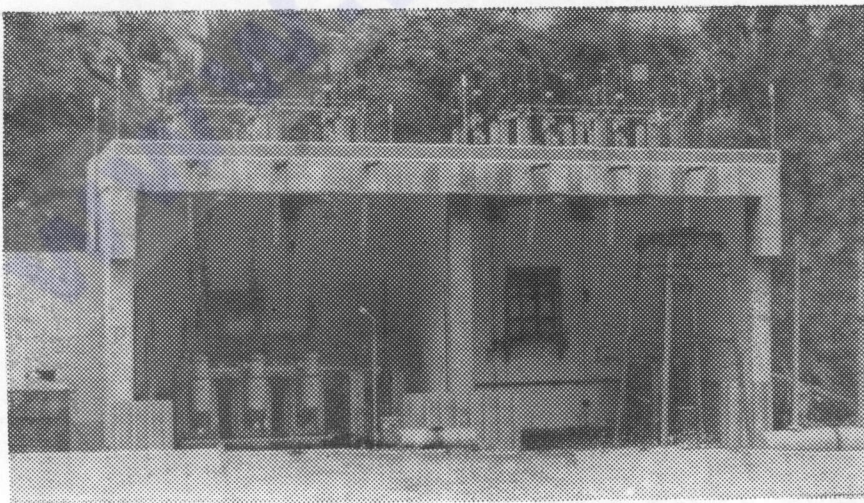

← 渔子溪二级水电站首部枢纽沉沙池

郑声安 刘勇摄

→ 渔子溪二级水电站中控室、二次副厂房

郑声安 刘勇摄

← 渔子溪二级水电站厂房主变
压器室

郑声安 刘勇摄

← 渔子溪二级水电站拦河闸上游立视

郑声安 刘勇摄

← 渔子溪二级水电站闸前进水口

郑声安 刘勇摄